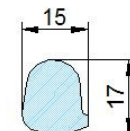

Λάστιχο G/TR300

Κωδικός 27024418

για ανθρωπ. στρογγυλή Φ306
κωδ.031,032,033