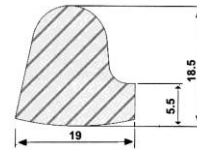

### Λάστιχο G/170

Κωδικός 27024415

για ανθρωπ. οβαλ 440X320  
κωδ.002,003,004

### Λάστιχο G/EL

Κωδικός 27024401

για ανθρωπ. οβαλ 440X320