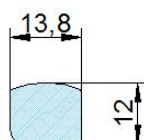

**Λάστιχο G/TR500**  
 Κωδικός 27024406

για ανθρωπ. στρογγυλή Φ518  
 κωδ.061,065

**Λάστιχο G/T500**  
 Κωδικός 27024414

για ανθρωπ. στρογγυλή Φ518  
 κωδ.063,064

**Λάστιχο G/T600**  
 Κωδικός 27024408

για ανθρωπ. στρογγυλή Φ620  
 κωδ.071,072

**Λάστιχο G/480**  
 Κωδικός

για ανθρωπ. οβαλ 542X446  
 κωδ.005 (νέου τύπου)