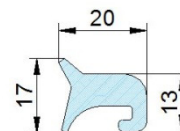

Λάστιχο G/T500
Κωδικός 27024414

για ανθρωπ. στρογγυλή Φ518
κωδ.063,064