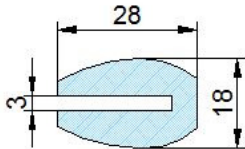

### Λάστιχο G/15

Κωδικός 27024409

για ανθρωπ. οβαλ 542X387  
κωδ.006 (παλιά τύπου 005)