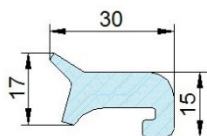

**Λάστιχο G/TR500**  
 Κωδικός 27024406

για ανθρωπ. στρογγυλή Φ518  
 κωδ.061,065

**Λάστιχο G/T500**  
 Κωδικός 27024414

για ανθρωπ. στρογγυλή Φ518  
 κωδ.063,064

**Λάστιχο G/T600**  
 Κωδικός 27024408

για ανθρωπ. στρογγυλή Φ620  
 κωδ.071,072