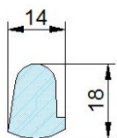

Λάστιχο G/P200

Κωδικός 27024402

για ανθρωπ. στρογγυλή Φ202
κωδ.022