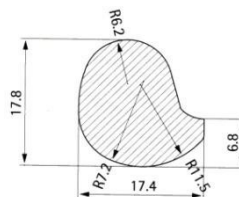

Λάστιχο G/TR400
Κωδικός 27024405

για ανθρωπ. στρογγυλή Φ404
κωδ.041,043,044(παλαιού τύπου)