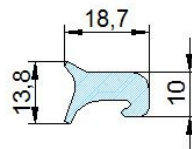

Λάστιχο G/T200

Κωδικός 27024403

για ανθρωπ. στρογγυλή Φ202
κωδ.023