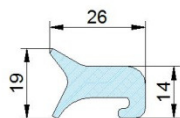

Λάστιχο G/T450
Κωδικός 27024407

για ανθρωπ. στρογγυλή Φ454
κωδ.051,052