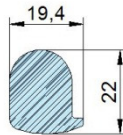

Λάστιχο G/1500

Κωδικός 27024411

για ανθρωπ. ορθογ. 555X432
κωδ.012