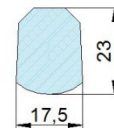

Λάστιχο G/R165

Κωδικός 27024416

για ανθρωπ. ορθογ. 440X432
κωδ.011