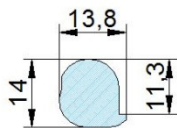

Λάστιχο G/295

Κωδικός 27024417

για ανθρωπ. ορθογ. 234X184
κωδ.010