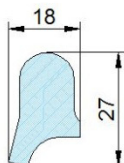

### Λάστιχο G/TR300

Κωδικός 27024418

για ανθρωπ. στρογγυλή Φ306  
κωδ.031,032,033

**ΛΑΣΤΙΧΑ ΑΝΘΡΩΠΟΘΥΡΙΑΩΝ**

**Λάστιχο G/AE**  
 Κωδικός 27024413

για ανθρωπ. στρογγυλή Φ404  
 κωδ.041,043,044

**Λάστιχο G/NL250**  
 Κωδικός 27024412