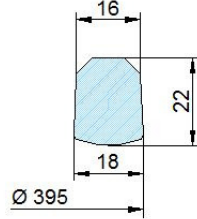

Λάστιχο G/170

Κωδικός 27024415

για ανθρωπ. οβαλ 440X320
κωδ.002,003,004