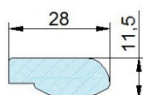

### Λάστιχο G/TR300

Κωδικός 27024418

για ανθρωπ. στρογγυλή Φ306  
κωδ.031,032,033

**ΛΑΣΤΙΧΑ ΑΝΘΡΩΠΟΘΥΡΙΑΩΝ**

**Λάστιχο G/AE**  
 Κωδικός 27024413

για ανθρωπ. στρογγυλή Φ404  
 κωδ.041,043,044

**Λάστιχο G/NL250**  
 Κωδικός 27024412